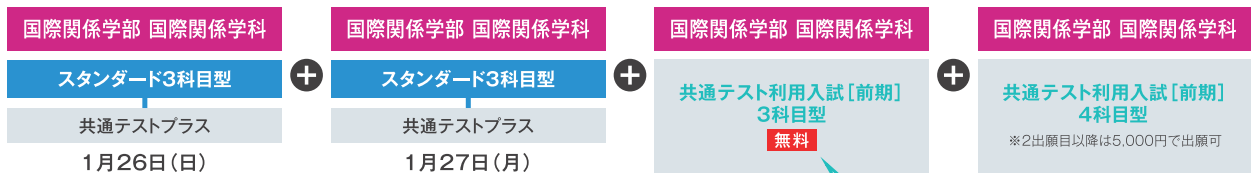

共通テスト利用入試[前期]

1. 1 大学入学共通テストの結果だけで、**合否を判定する入試**です。
2. 2 大学独自の入試を受験する必要がないので、**国公立大学志望者の併願方法としても最適**。
3. 3 大学入学共通テストの**自己採点後でも出願が可能**です。
4. 4 「英語」の資格・検定試験で**基準を満たせば、科目「英語」の得点を満点**にします。

対象の資格・検定試験(全学部対象)

換算する各スコア
「英語」を「満点」に

- 実用英語技能検定^{※1} 準1級以上
- GTEC 1,180点以上^{※2}
- IELTS(アカデミック・モジュール) 5.5以上
- TEAP(4技能) 309点以上
- TEAP CBT 600点以上、TOEFL iBT® 72点以上
- TOEIC® L&R/S&W 1,560点以上^{※3}
- Cambridge English FCE 160点以上

(注)スコアはすべてオフィシャルスコアに限る。 ※1 実用英語技能検定は、従来型、CBT、S-CBT(1day S-CBT)、S-Interview(2days S-Interview)のいずれも可。
※2 GTECは、4技能のオフィシャルスコアのみの有効。 ※3 TOEIC® S&Wのスコアを2.5倍にして合算したスコアで判定する。

1. 5 一般選抜入試[前期日程]と併願で1出願目の**受験料が「無料」**になります。