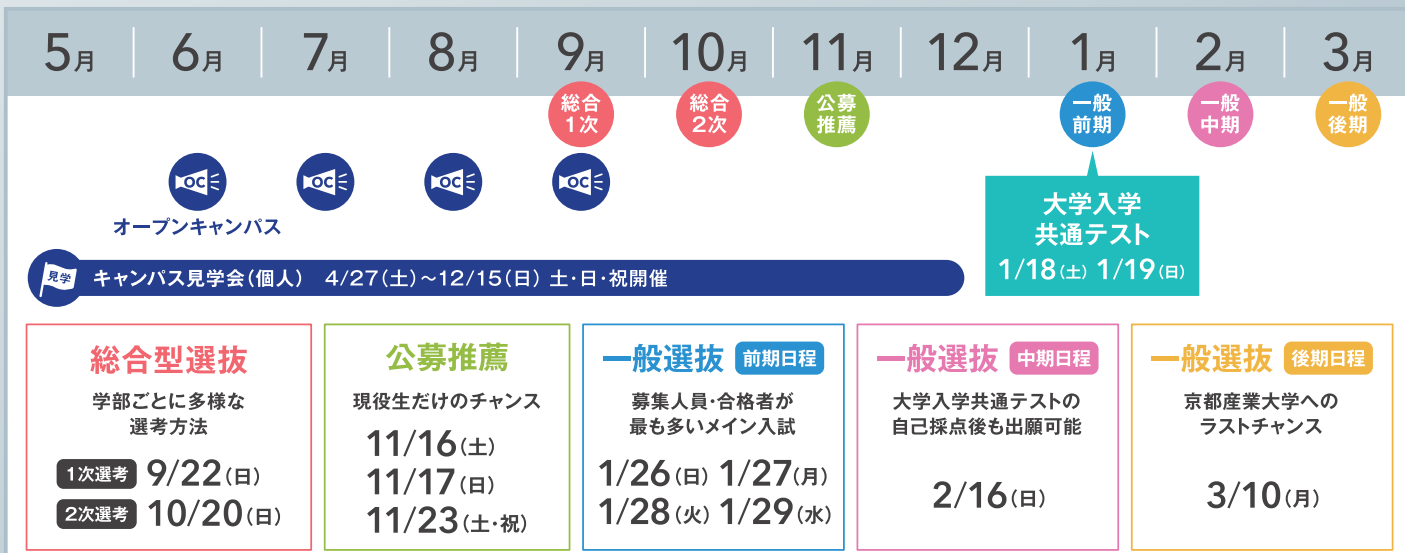

2025年度 入学試験年間スケジュール

※入試日程は変更になる場合があります。最新の情報は京都産業大学の入試情報サイトをご確認ください。 ※確定情報は「2025年度入学試験要項」をご確認ください。