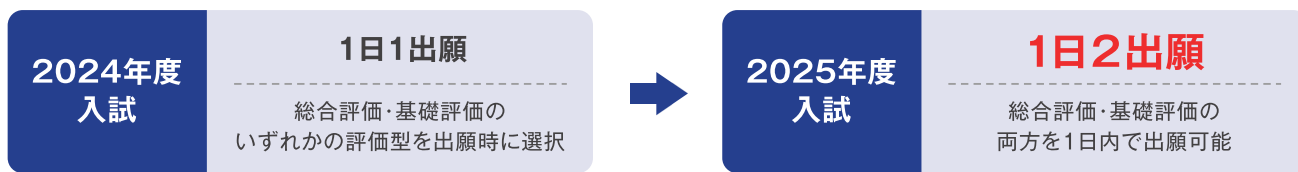

# むすんで、うみだす。 京都産業大学

入試ガイド2025 ダイジェスト版

**公募推薦入試の併願制度が充実!**  
どちらの評価型で出願するか迷うことがなくなります。

《併願パターン例》	1日目	2日目	3日目
<b>2024年度入試 最大3出願</b>	経済学部 <b>総合評価</b>	経済学部 <b>基礎評価</b>	経営学部 <b>総合評価</b>
<b>2025年度入試 最大6出願に!</b>	経済学部 < <b>総合評価 基礎評価</b>	経済学部 < <b>総合評価 基礎評価</b>	経営学部 < <b>総合評価 基礎評価</b>

1日で総合評価型・基礎評価型のどちらにもチャレンジが可能に!(同一学科・専攻のみ)  
総合評価型・基礎評価型は募集人員を別々に設けているためチャンスは大きく拡大!

**一般選抜入試 [前期日程] において  
「情報」を試験科目として選択できます。** ▶ 詳しくは中面で